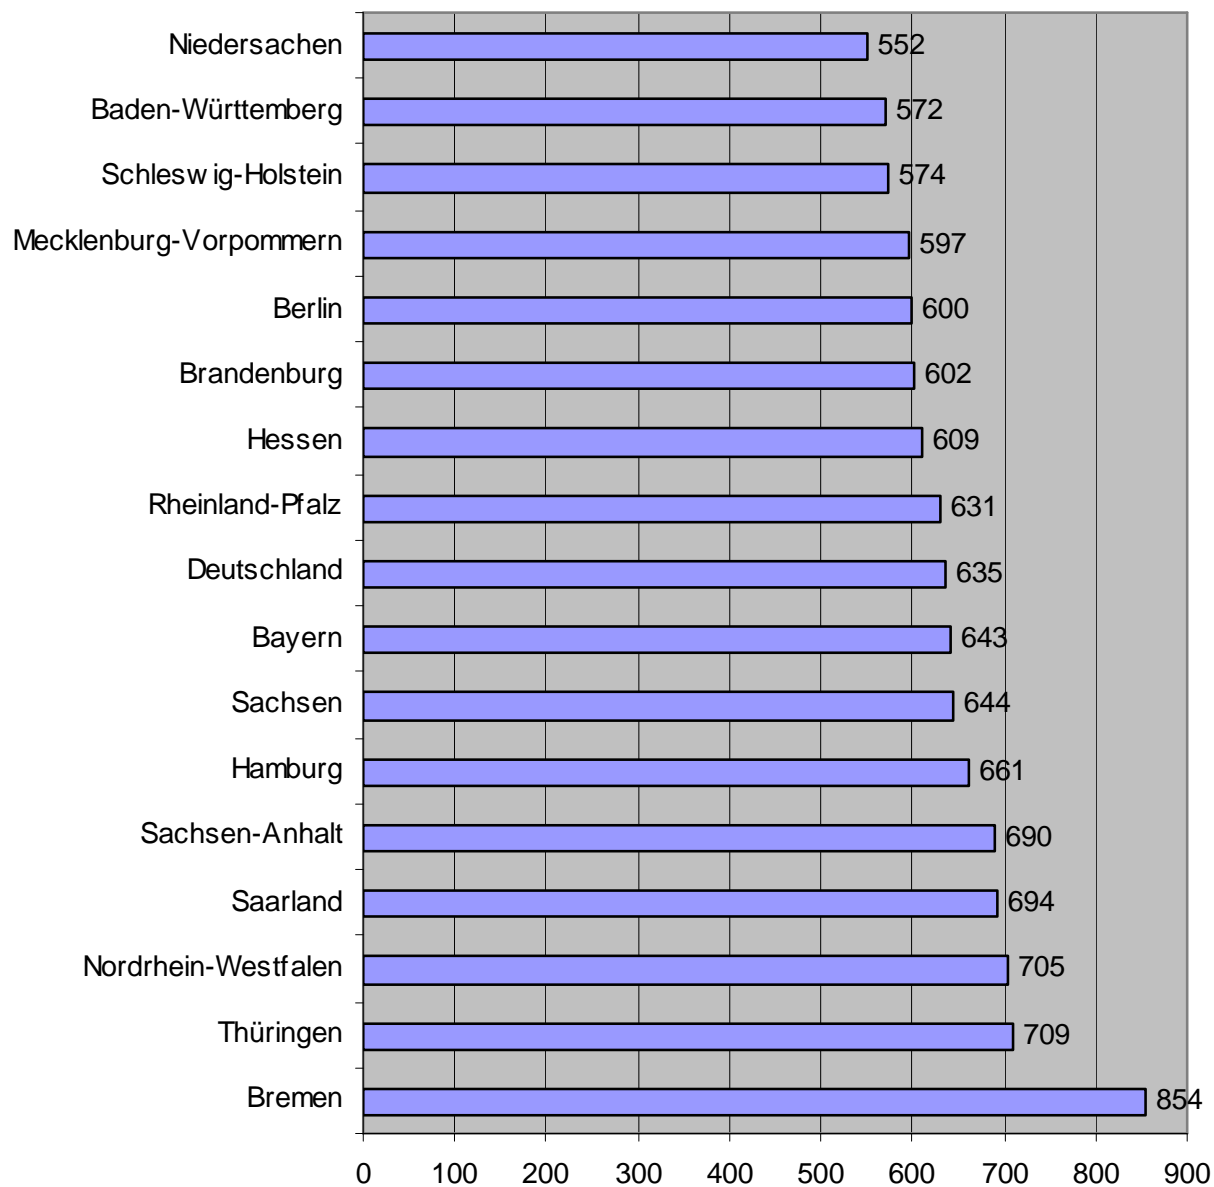

Betten pro 100.000 EW Deutschland 2005

■ Betten pro 100.000 EW
Deutschland 2005

Quelle: Statistisches
Bundesamt Deutschland

<http://www.destatis.de/>